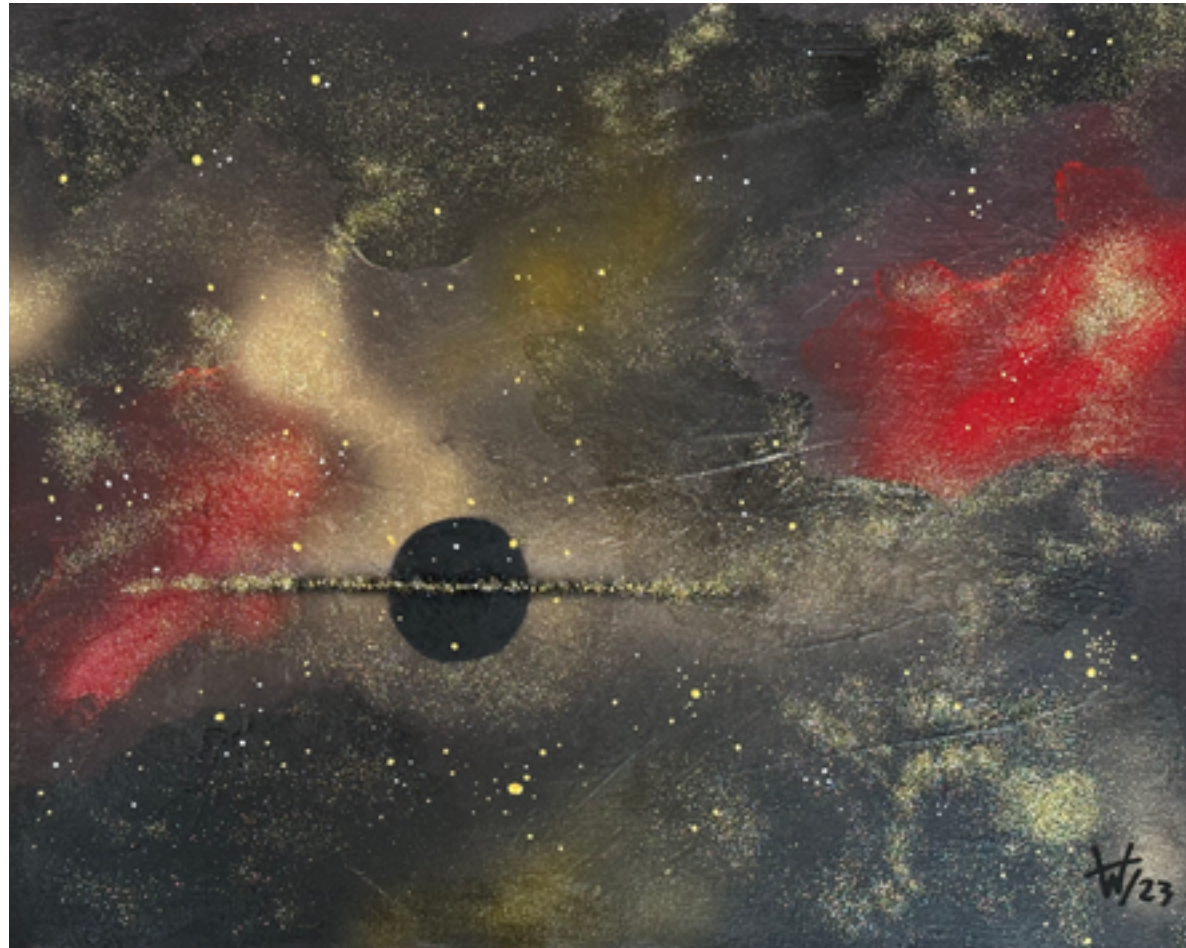

HW1-572

Skyline, 50 x 70

KARO2-182

Ausblick, 90 x 30 YVN5-248

Hagen Wieland

Orion, 80 x 80

HW1-564

Dark Planet, 40 x 50