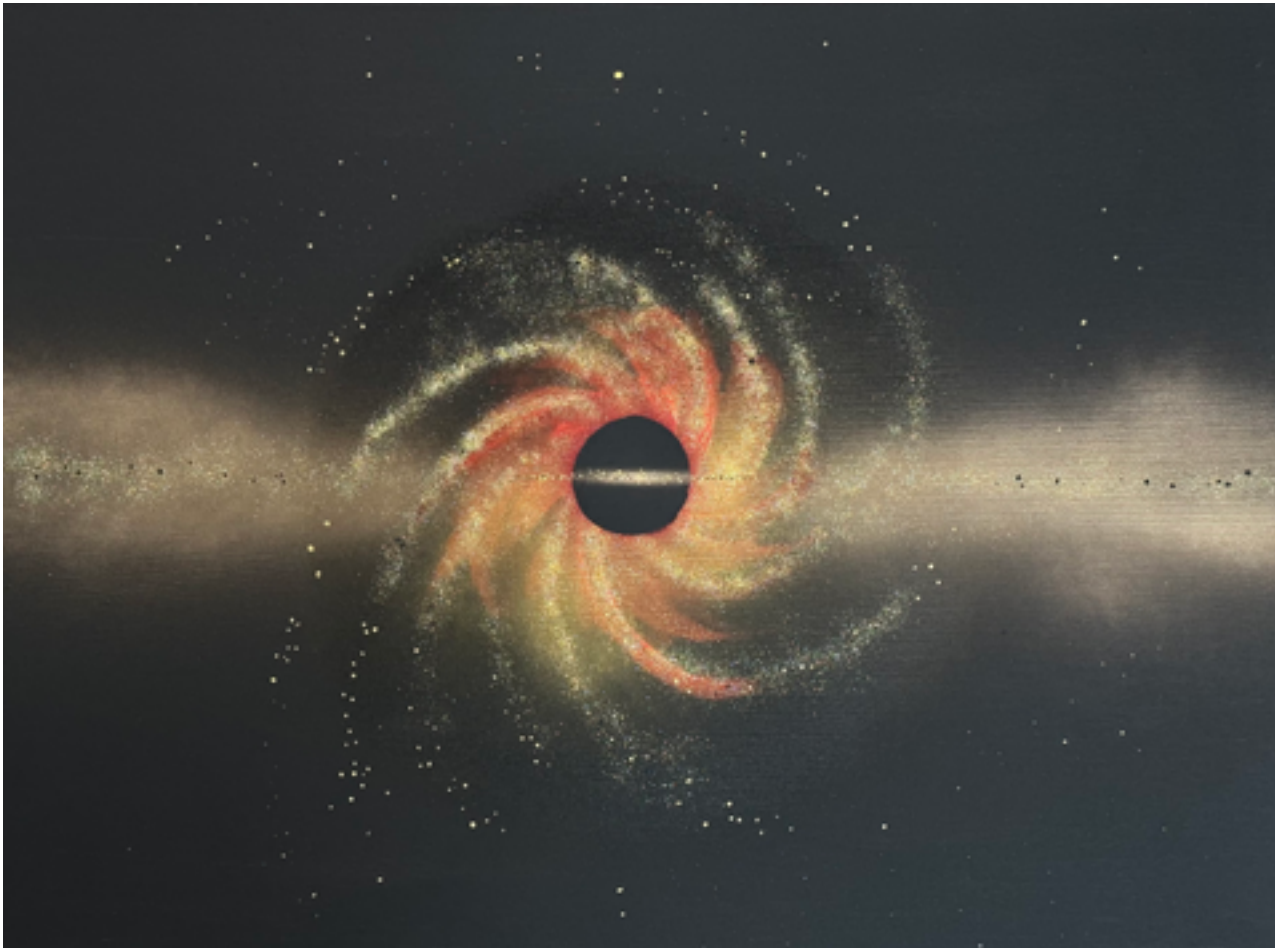

Dark Star, 60 x 80

HW1-566