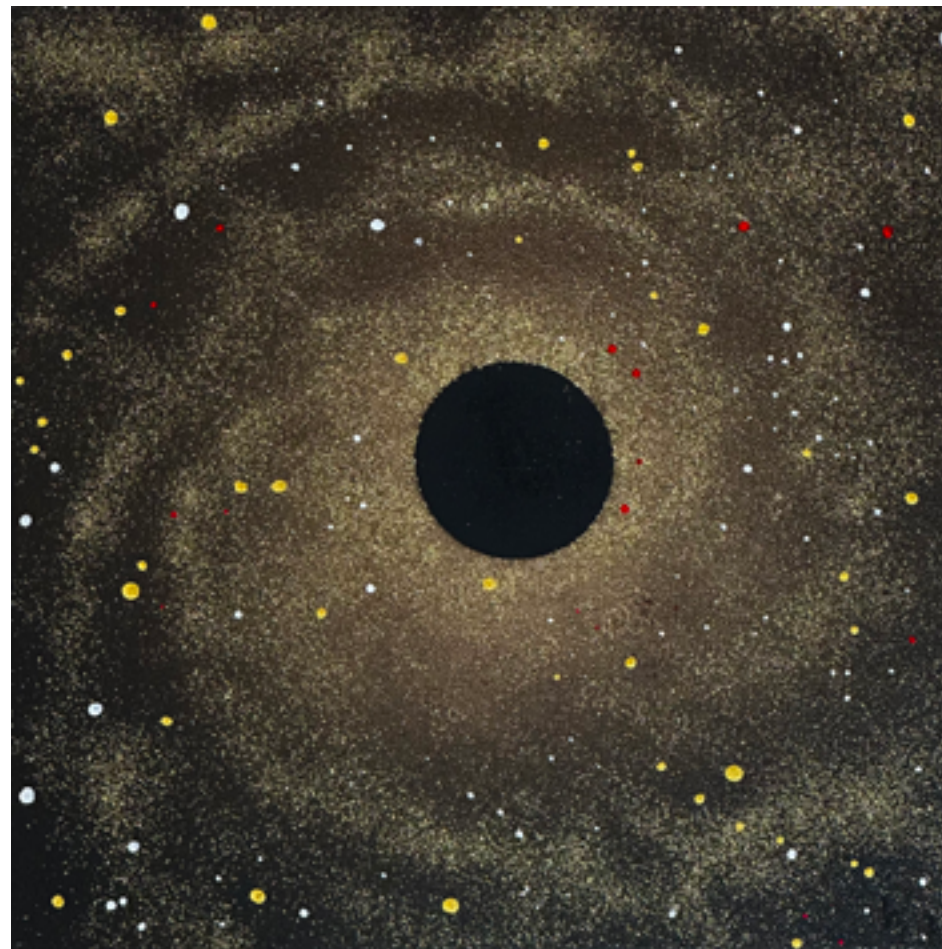

HW1-567

Tatooine, 70 x 100

HW1-571

Dark Star, 60 x 80

HW1-566

Spiralnebel, 80 x 80

HW1-565

Black Hole, 30 x 30