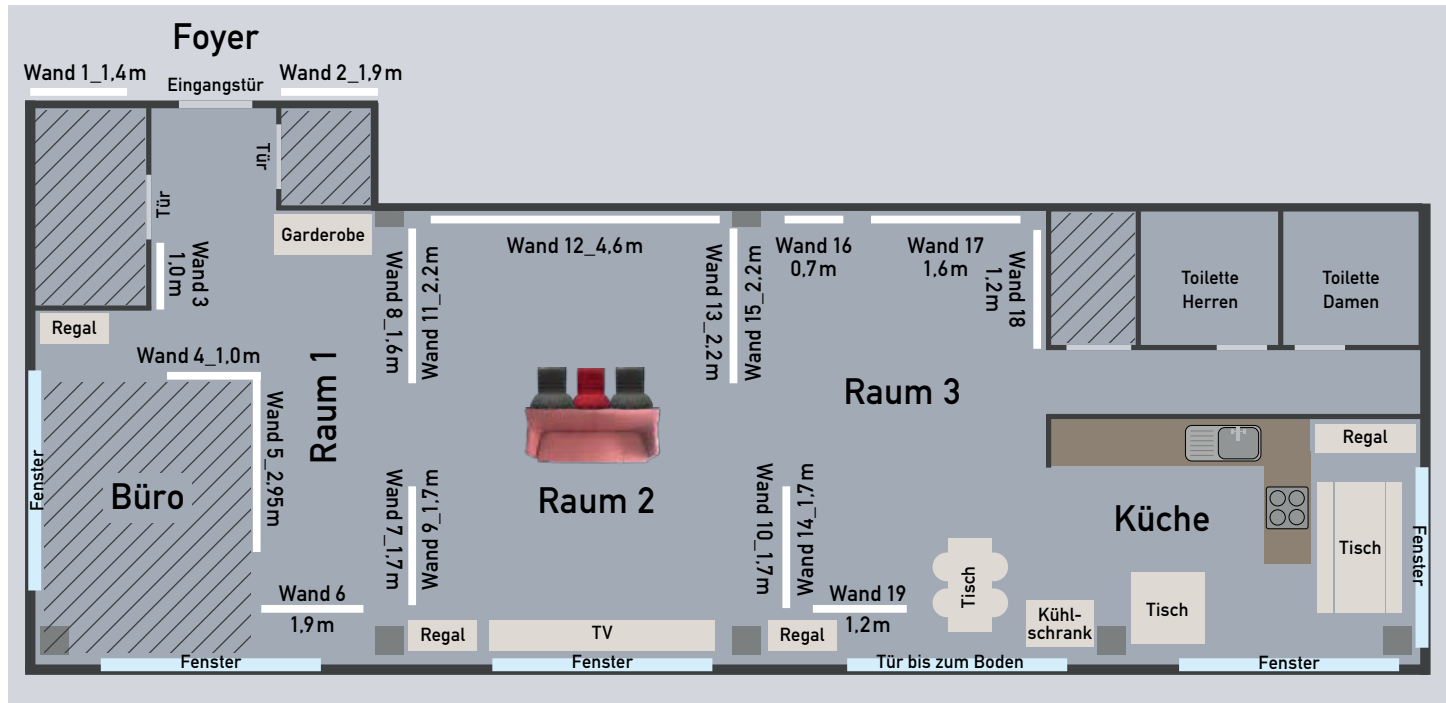

Grundriss Galerie